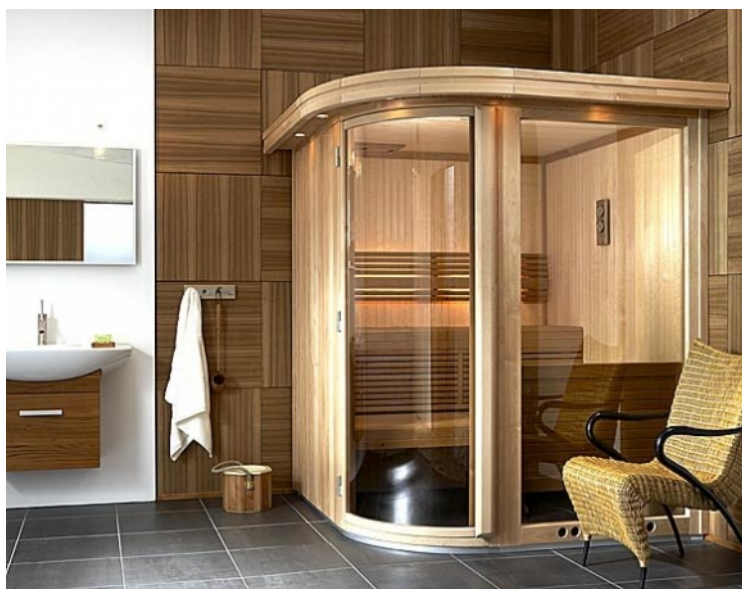

Saunas SPACE VISION

07/06/2008

El nombre lo dice todo. La sauna SPACE VISION ha sido diseñada para aquellos que disfrutan estando rodeados de luz y espacio. Entre otras características destaca la impresionante curva que dibuja la cristalería de esta sauna, las enormes vidrieras y la exquisita combinación de madera.

EL PAQUETE SPACE VISION INCLUYE:

Aislamiento térmico con paneles de madera en techo y paredes ? Instalación interior con tablillas delgadas de aliso ? Cristal de seguridad en la parte frontal ? El modelo 150 tiene acceso lateral (puerta DGR) ? Los modelos 200 y 250 tienen acceso frontal (puerta DGP) ? Instalación de luz y transformador ? Placa en la pared para el calentador ? Los componentes para ocultar la instalación eléctrica ? Marco de aluminio en el suelo ? Molduras en esquinas/techo ? Respiraderos y material de montaje